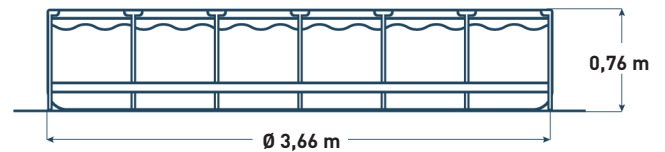

### CARACTÉRISTIQUES

Ø 3,66 m  
H 0,76 m

Filtration à  
cartouche

Liner triple  
épaisseur

### CRITÈRES TECHNIQUES

Capacité :  
6,5 m³

Filtration :  
1,7 m³/h

Hauteur  
d'eau :  
0,61 m

Surface de  
nage :  
11,5 m²